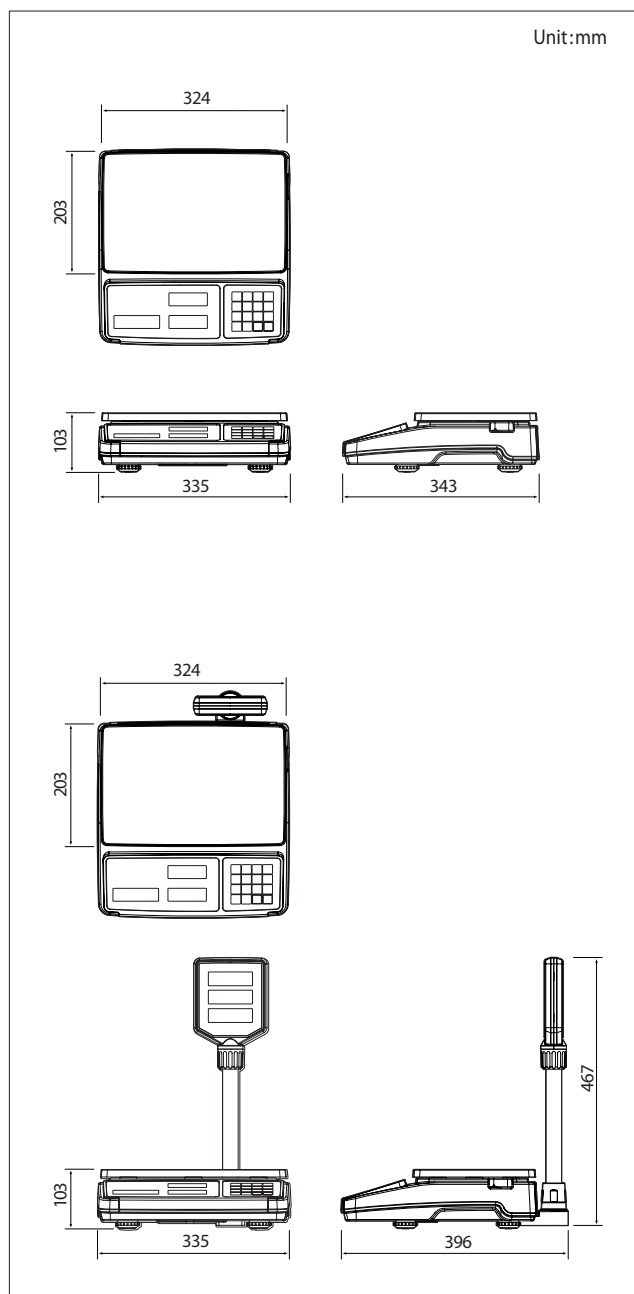

- Tres Pantallas Claramente legibles.
- Es de Fácil Operación.
- Opera con Batería Recargable.

PR SERIES | Precio Peso Total

ESPECIFICACIONES

Modelo	PR		
Capacidad (kg)	3/6	6/15	15/30
Divisiones (g)	1/2	2/5	5/10
Resolución Externa	"1/3,000 (Dual Intervalo)		
Digitos en pantalla	5/5/6 (Peso/Precio/Total)		
Tipo de Pantalla	LED		
Temperatura de Operación	0°C ~ 40°C		
Alimentación	Batería Recargable, 12V DC Eliminador		
Uso con Batería	25hrs		
Medida Plato (mm)	324(W) x 103(D)		
Dimensiones (mm)	Sin Torreta : 335(W) x 396(D) x 103(H) Con Torreta : 335(W) x 396(D) x 467(H)		
Peso de paquete (kg)	-		

CARACTERÍSTICAS

- Es una báscula muy precisa.
- Pantallas LED
- Es de Fácil Operación
- Operación con Batería recargable
- Función de Suma de Productos.
- Función de Auto Apagado

Fácil Operación

- La PR esta diseñada para realizar operaciones sencillas, con funciones de suma de productos

Tres Pantallas LED

- Las pantallas se pueden leer claramente desde diferentes ángulos.
- Están separadas para identificar claramente el Precio, Peso y Total.

DIMENSIONES

Lada sin costo **01 800 026 5331**
ventas@akbasculas.com
www.akbasculas.com
¡ Atendemos en cualquier punto de la república !