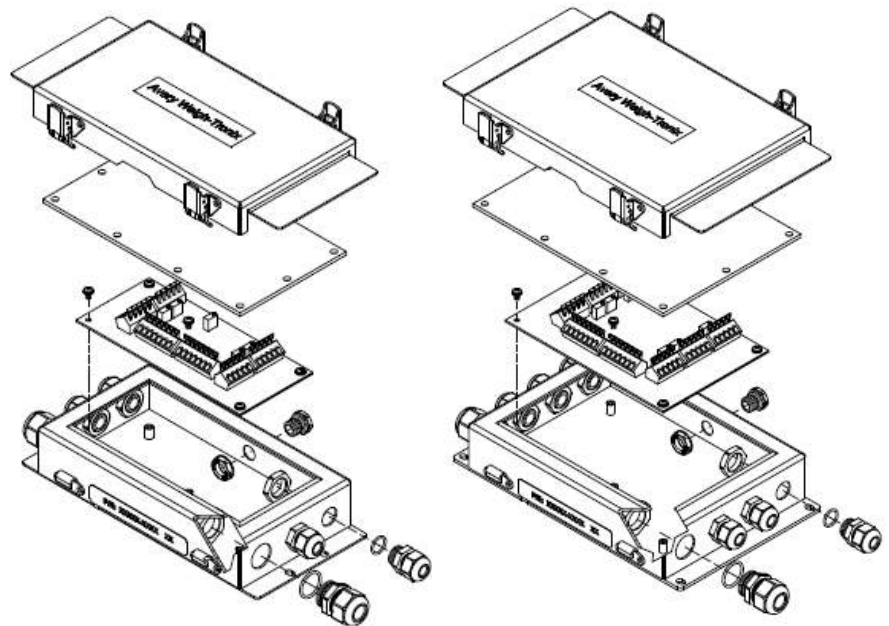

Características:

- Acero inoxidable, Nema 4X
- Supresor de descargas eléctricas
- Sistema de pestillo, fácil instalación y servicio
- Tapa superior con pestañas protectoras, mantiene líquidos lejos de la caja
- Junta de neopreno, sellado superior contra polvo y humedad
- Válvula de respiración, nivela presión interna, previene condensación
- Inhibidor de vapor y corrosión
- 4 potenciómetros para ajuste de señal por celda
- Sellos tipo-O en glándulas pasa-cables
- Clemas de rápida conexión de uso rudo
- Glándulas para cables de celdas de \varnothing 0.16 – 0.31
- Glándulas para cable de interface de \varnothing 0.24 – 0.47
- Partes de servicio disponibles, consulte Servicio al Cliente

Aplicaciones:

Basculas camioneras, pesaje de tolvas y tanques, basculas de ferrocarril

Garantía:

1 año de garantía

Caja Suma para Báscula Camioneras de 4 Celdas:

AWT15-501063 TS-JB-4LC

Caja Suma para Báscula Camioneras de 6 Celdas:

AWT15-501066 TS-JB-6LC

Cajas Suma para Báscula Camionera de 8 Celdas:

AWT15-501063 TS-JB-4LC

AWT15-501062 TS-JB-4LC+1 SUM INPUT

Cajas Suma para Báscula Camionera de 10 Celdas:

AWT15-501063 TS-JB-4LC

AWT15-501064 TS-JB-6LC+1 SUM INPUT