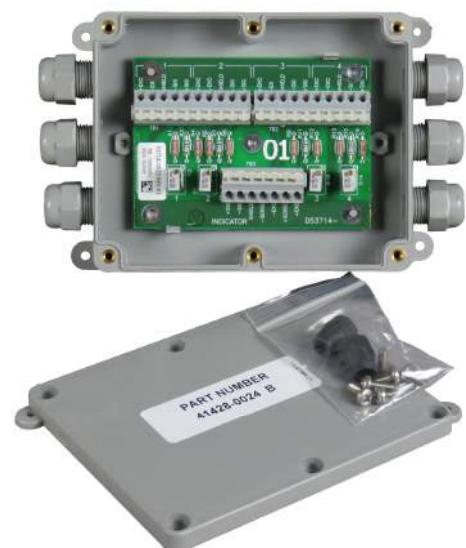

JB-4LC-SS

Características:

- Acero inoxidable, Nema 4X
- 10 tuercas hexagonales
- Junta de neopreno
- 4 potenciómetros para ajuste de señal por celda
- Clemas de rápida conexión de uso rudo
- Suma de 2, 3, o 4 celdas de carga
- Sellos tipo-O en glándulas pasa-cables
- 4 Glándulas Heyco 3207, cables de \varnothing 0.11 – 0.25
- 1 Glándulas Heyco 3213, cable de \varnothing 0.23 – 0.40

Características:

- Plástico ABS de alto impacto
- 6 tornillos para sellado de tapa
- 4 Potenciómetros para ajuste de señal por celda
- Clemas de rápida conexión de uso rudo
- Suma de 2, 3, ó 4 celdas de carga
- 5 Glándulas para cables de \varnothing 0.11 – 0.25

Aplicaciones:

Basculas de piso, pesaje de tolvas, pesaje de ganado

Garantía:

1 año de garantía

Partes de Servicio:

- Tarjeta 53714-0022

Número de Parte 41428-0024

TSC-JB-SS

Características:

- Acero inoxidable, Nema 4X
- Supresor de descargas eléctricas
- Sistema de pestillo, fácil instalación y servicio
- Tapa superior con pestañas protectoras, mantiene líquidos lejos de la caja
- Junta de neopreno, sellado superior contra polvo y humedad
- Válvula de respiración, nivela presión interna, previene condensación
- Inhibidor de vapor y corrosión
- 4 potenciómetros para ajuste de señal por celda
- Sellos tipo-O en glándulas pasa-cables
- Clemas de rápida conexión de uso rudo
- Glándulas para cables de celdas de \varnothing 0.16 – 0.31
- Glándulas para cable de interface de \varnothing 0.24 – 0.47
- Partes de servicio disponibles, consulte Servicio al Cliente